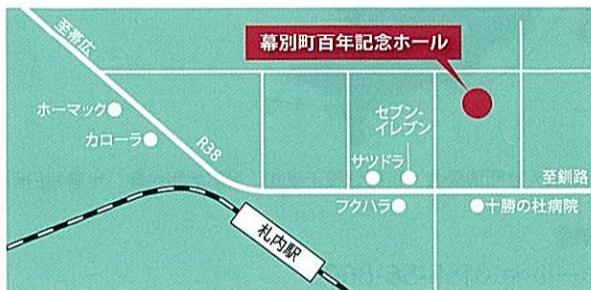

アクセス

幕別町百年記念ホール

〒089-0563 北海道中川郡幕別町字千住180-1
TEL.0155-56-8600

帯広方面から 車:国道38号線を東、幕別・釧路方面へ。札内橋を渡ってから約8分。
釧路方面から 車:国道38号線を西、帯広・札幌方向へ。幕別市街から約15分。
JR札内駅から JR:根室本線(上り)札内駅下車、タクシー約5分。徒歩では約20分。
帯広空港から バス:帯広駅で乗り換え、幕別・足寄方面行き約22分。白人小学校前下車、徒歩7分。
車:約30分。タクシー料金は約6,500円。