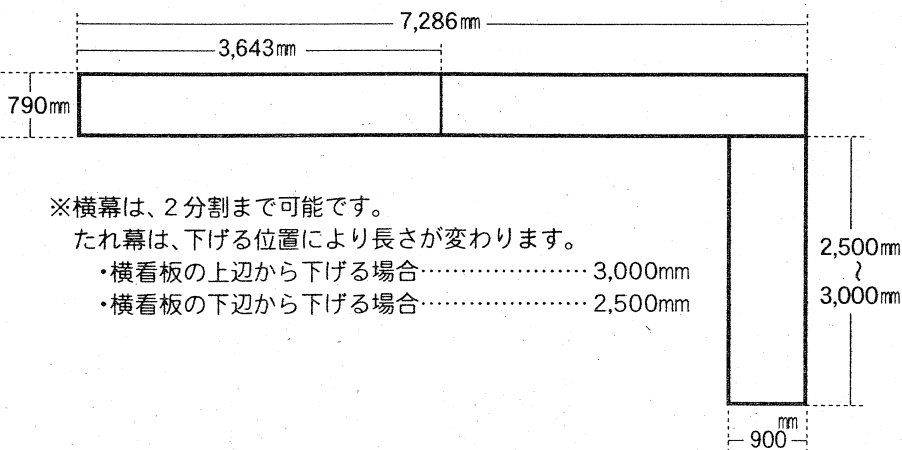

幕別町百年記念ホール講堂平面図

●講堂横看板サイズ

※横幕は、2分割まで可能です。

たれ幕は、下げる位置により長さが変わります。

- ・横看板の上辺から下げる場合……………3,000mm
- ・横看板の下辺から下げる場合……………2,500mm

●外縦看板サイズ