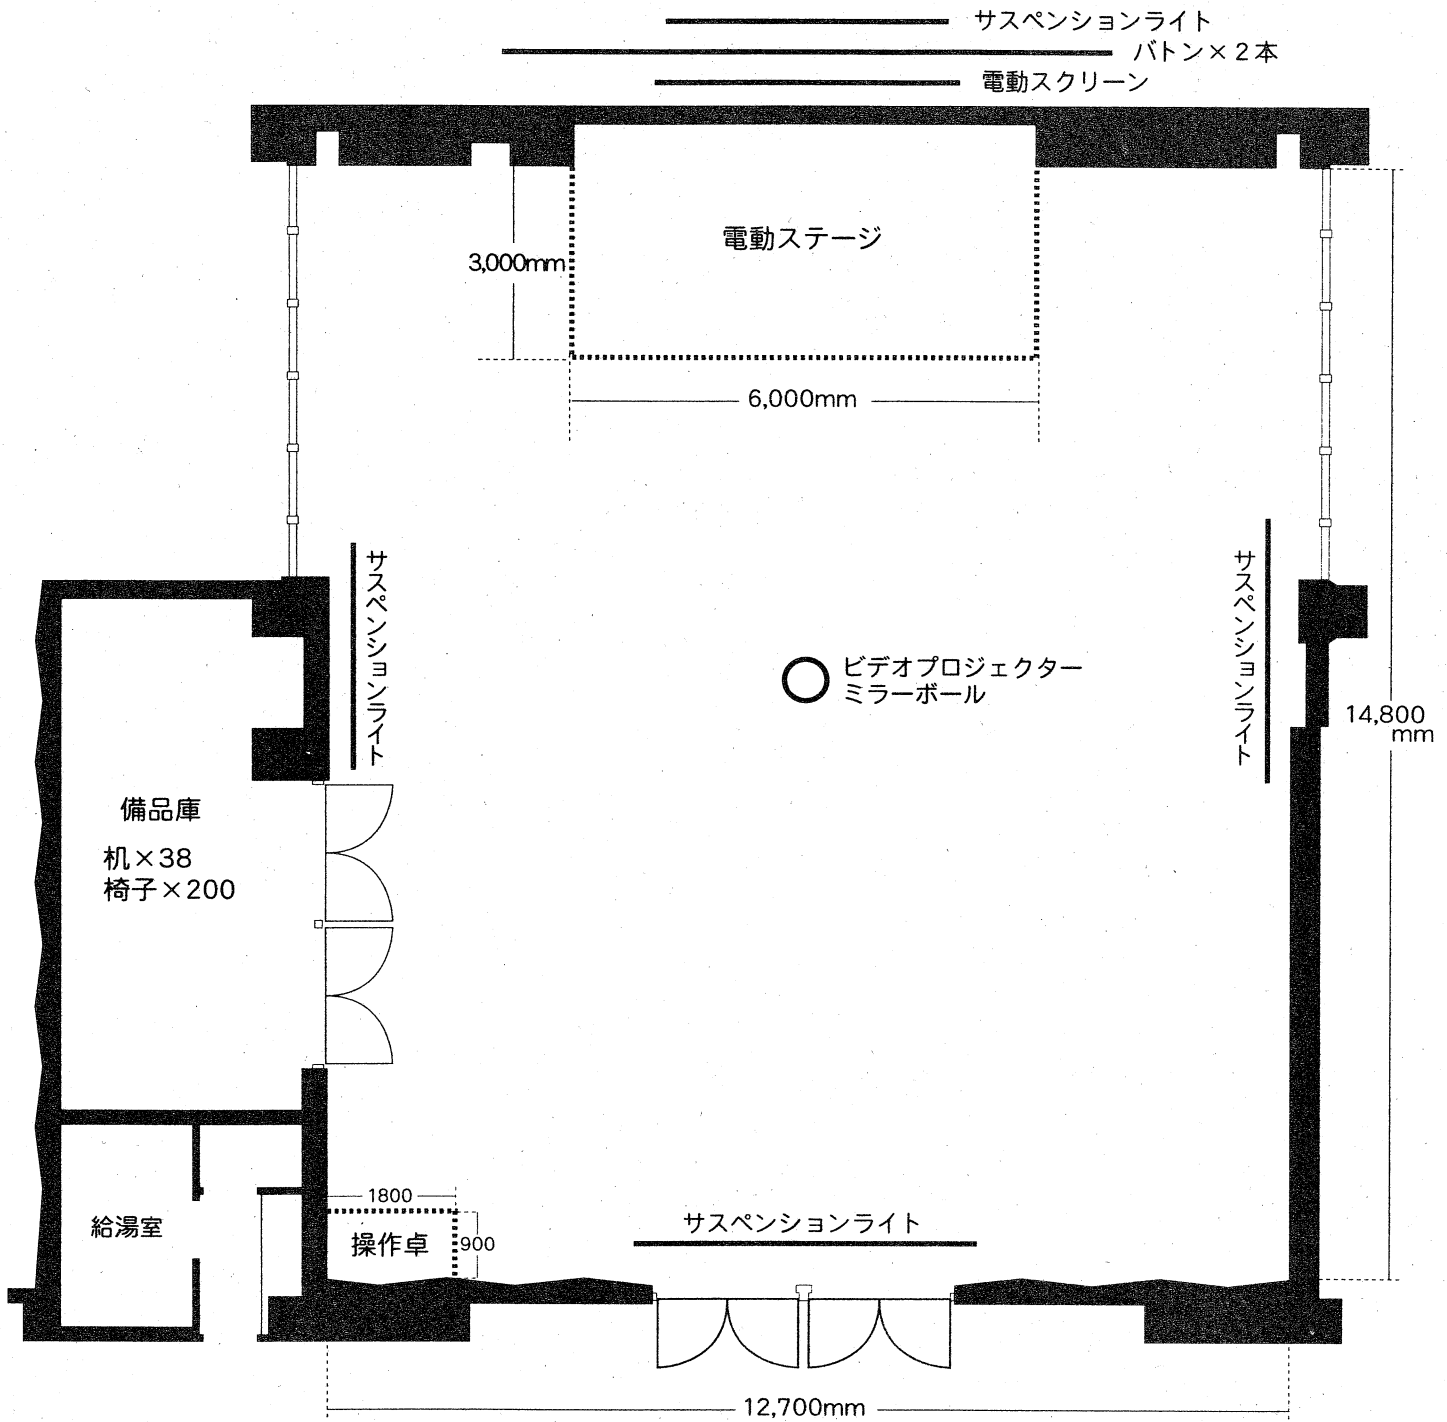

幕別町百年記念ホール講堂平面図

●講堂横看板サイズ

※横幕は、2分割まで可能です。

たれ幕は、下げる位置により長さが変わります。

- ・横看板の上辺から下げる場合……………3,000mm
- ・横看板の下辺から下げる場合……………2,500mm

●外縦看板サイズ