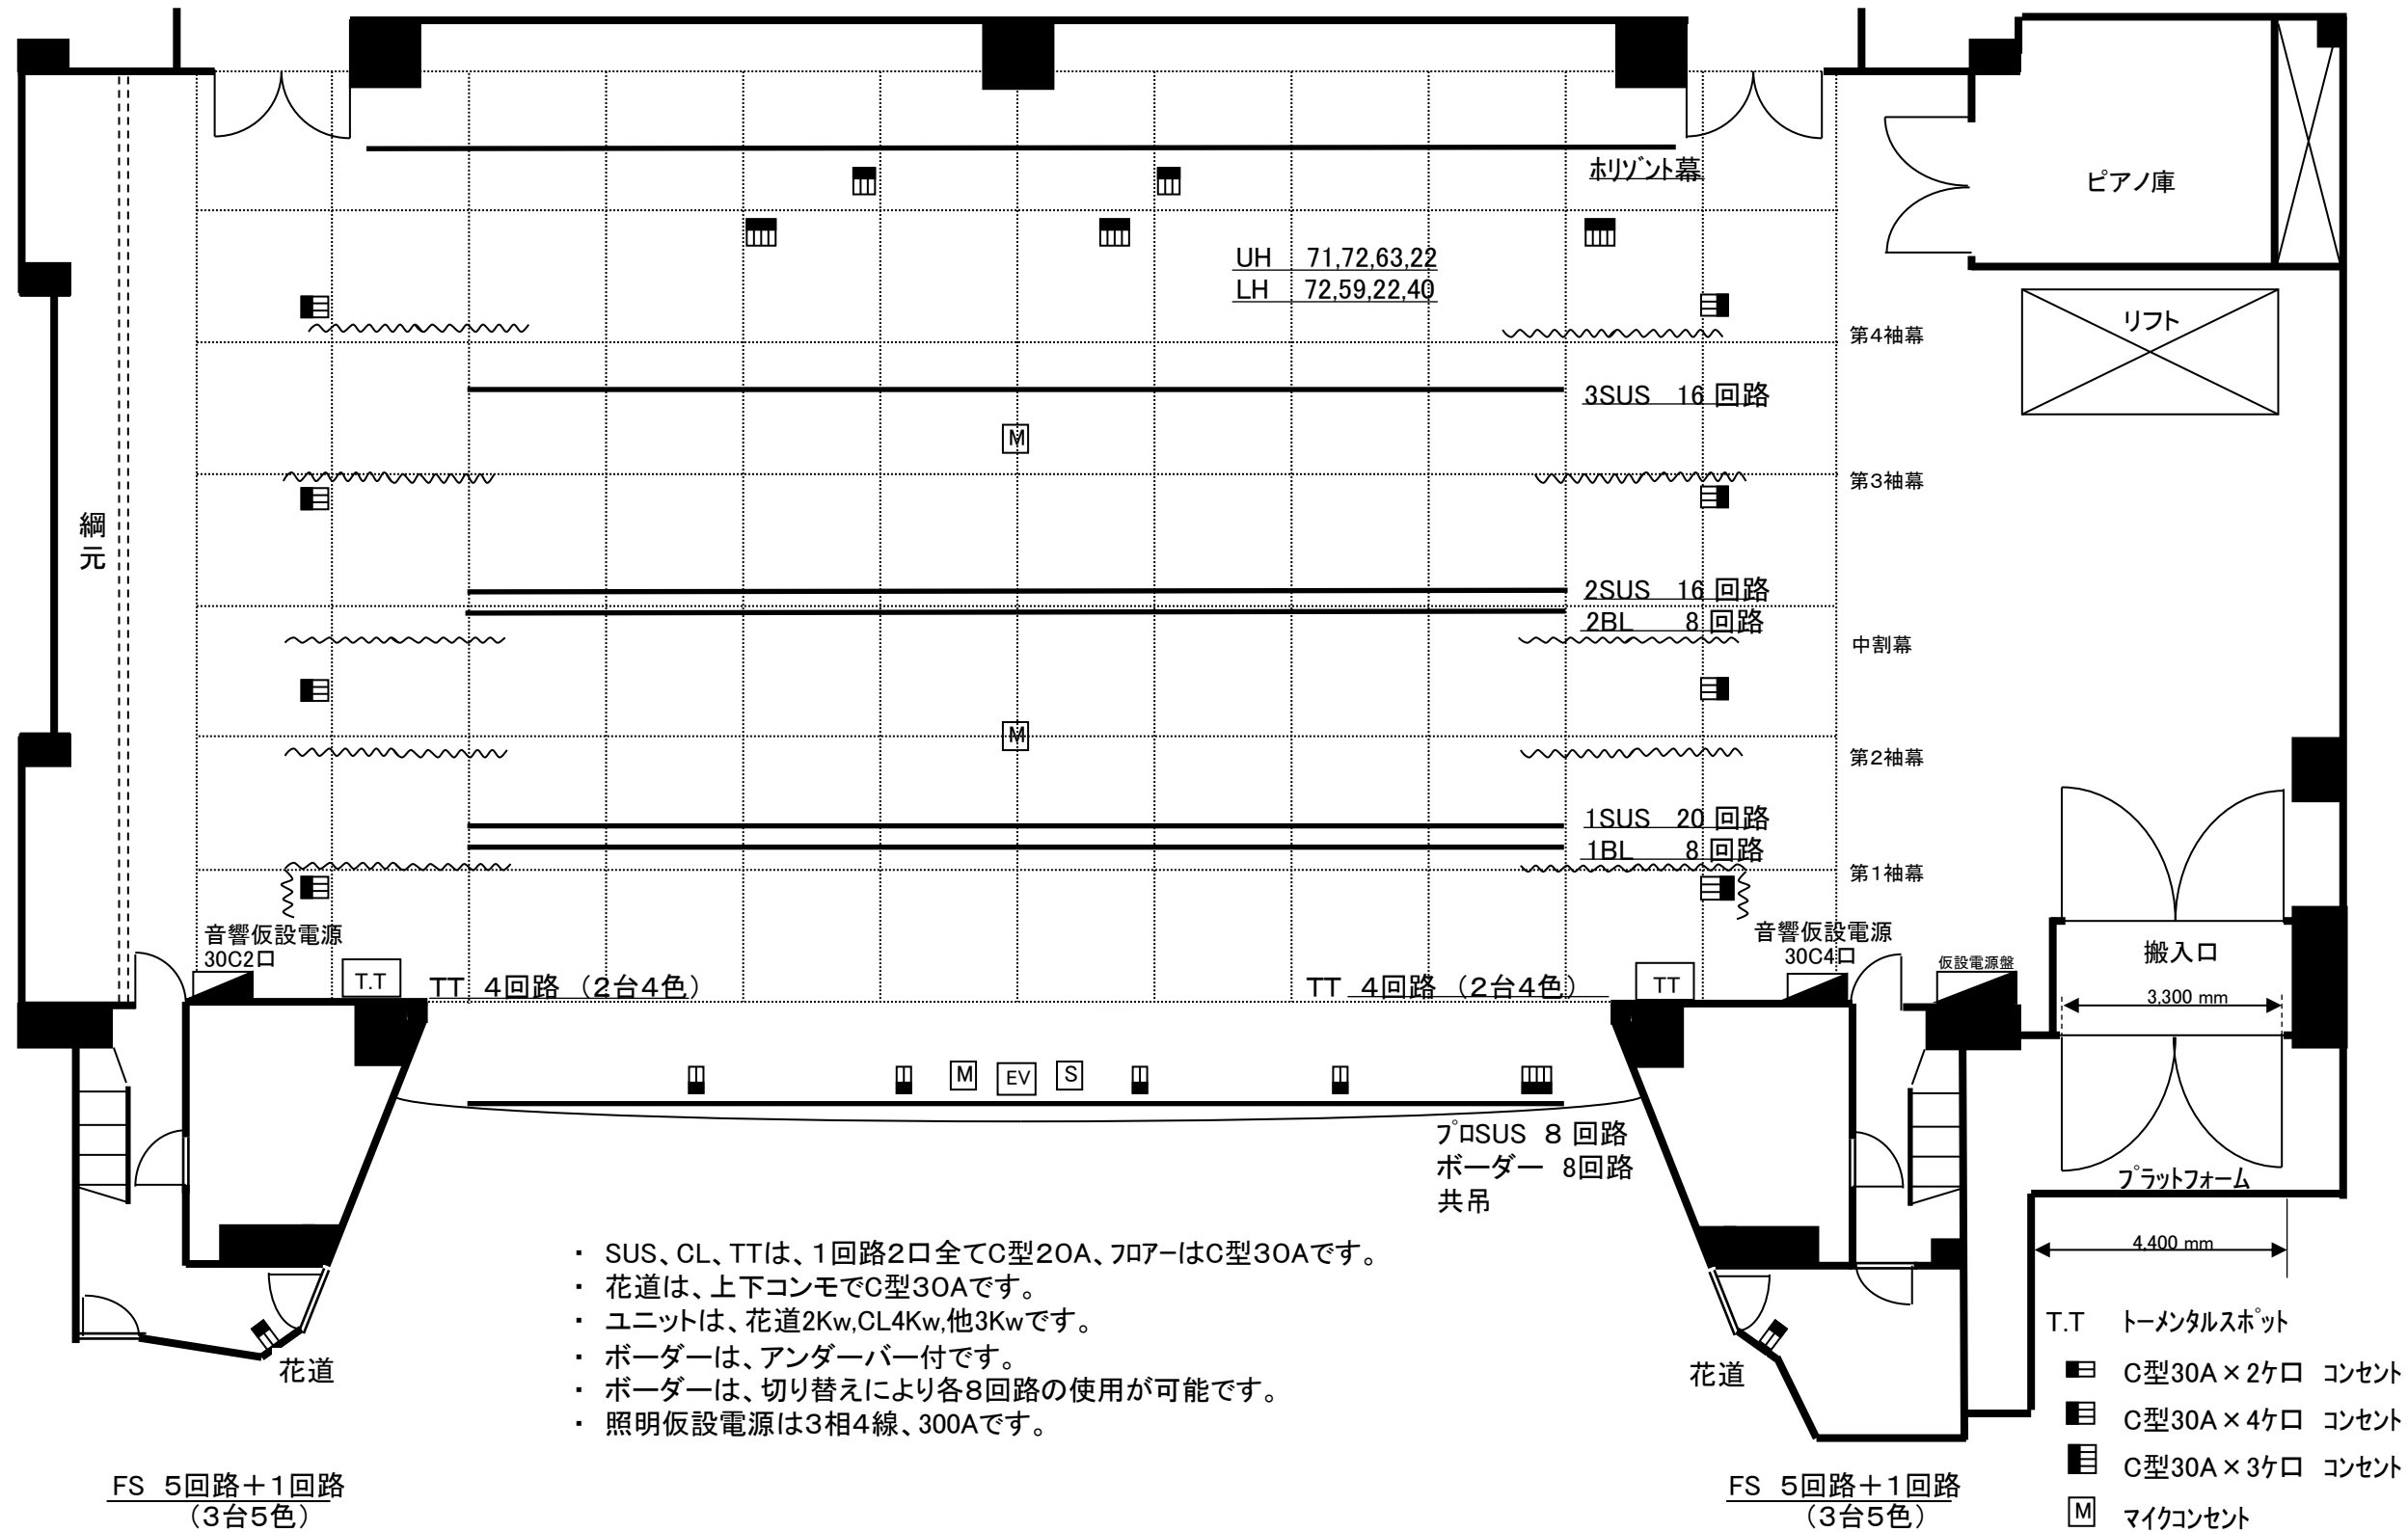

幕別町百年記 ホール

- ・ SUS、CL、TTは、1回路2口全てC型20A、707-はC型30Aです。
- ・ 花道は、上下コンモでC型30Aです。
- ・ ユニットは、花道2Kw,CL4Kw,他3Kwです。
- ・ ボーダーは、アンダーバー付です。
- ・ ボーダーは、切り替えにより各8回路の使用が可能です。
- ・ 照明仮設電源は3相4線、300Aです。

1CL 12回路、 2CL 9回路

- T.T トーメンタルスポット
- C型30A×2ケ口 コンセント
 - C型30A×4ケ口 コンセント
 - C型30A×3ケ口 コンセント
 - M マイクコンセント
 - S スピーカー コンセント
 - EV エレベーター マイク